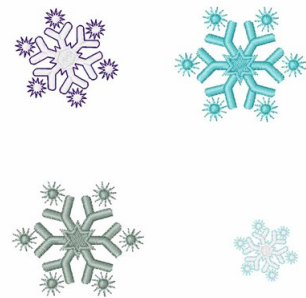

**Name:** Snowflakes

**SKU:** WD02-JLA005318B

**Brand:** Windmill Designs

**Unique Colors:** 13 (5 color Stops)