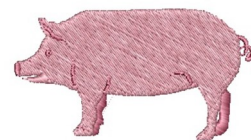

**Name:** Pig Machine Embroidery Design

**SKU:** WD02-JLA005291D1

**Brand:** Windmill Designs

**Unique Colors:** 13 (3 color Stops)