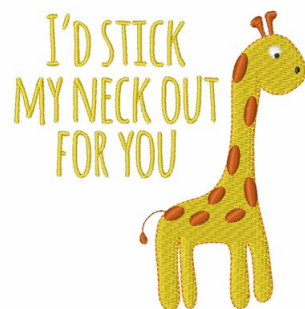

**Name:** Stick My Neck Out

**SKU:** WD02-JLA005218B

**Brand:** Windmill Designs

**Unique Colors:** 13 (7 color Stops)