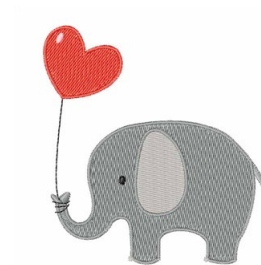

**Name:** Love Elephant

**SKU:** WD02-JLA005198A

**Brand:** Windmill Designs

**Unique Colors:** 13 (6 color Stops)