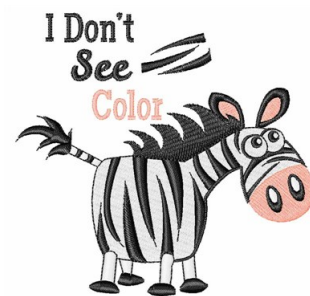

**Name:** Dont See Color Machine Embroidery Design

**SKU:** WD02-JLA005167D

**Brand:** Windmill Designs

**Unique Colors:** 13 (5 color Stops)