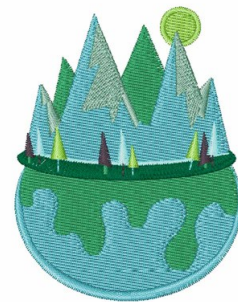

**Name:** Planet Earth Machine Embroidery Design

**SKU:** WD02-JLA005067C

**Brand:** Windmill Designs

**Unique Colors:** 13 (11 color Stops)