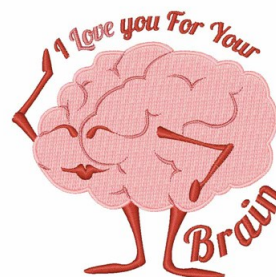

**Name:** Love Your Brain Machine Embroidery Design

**SKU:** WD02-JLA005035C

**Brand:** Windmill Designs

**Unique Colors:** 13 (5 color Stops)