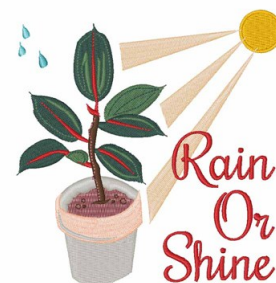

**Name:** Rain Or Shine Machine Embroidery Design

**SKU:** WD02-JLA004973C

**Brand:** Windmill Designs

**Unique Colors:** 13 (17 color Stops)