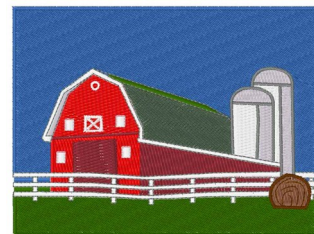

**Name:** Big Red Barn Machine Embroidery Design

**SKU:** WD02-JLA00461A

**Brand:** Windmill Designs

**Unique Colors:** 13 (12 color Stops)