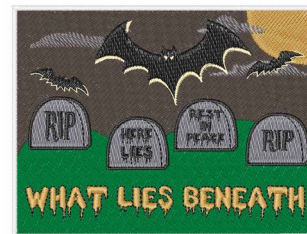

**Name:** What Lies Beneath

**SKU:** WD02-JLA00458D

**Brand:** Windmill Designs

**Unique Colors:** 13 (13 color Stops)