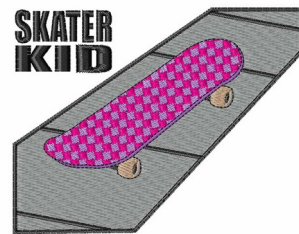

**Name:** Skater Kid Machine Embroidery Design

**SKU:** WD02-JLA00447C

**Brand:** Windmill Designs

**Unique Colors:** 13 (8 color Stops)