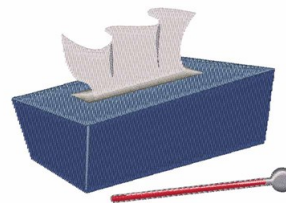

**Name:** Tissue Box

**SKU:** WD02-JLA004036A

**Brand:** Windmill Designs

**Unique Colors:** 13 (9 color Stops)