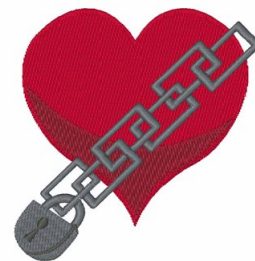

**Name:** Chained Heart

**SKU:** WD02-JLA003958A

**Brand:** Windmill Designs

**Unique Colors:** 13 (5 color Stops)