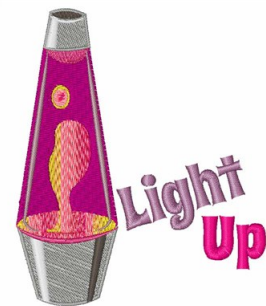

**Name:** Light Up

**SKU:** WD02-JLA003947B

**Brand:** Windmill Designs

**Unique Colors:** 13 (15 color Stops)