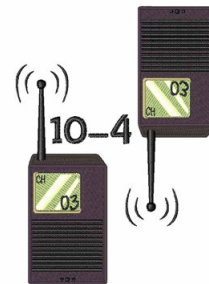

**Name:** 10-4 Machine Embroidery Design

**SKU:** WD02-JLA003580A

**Brand:** Windmill Designs

**Unique Colors:** 13 (12 color Stops)