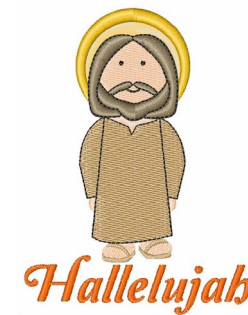

**Name:** Hallelujah Machine Embroidery Design

**SKU:** WD02-JLA003468B

**Brand:** Windmill Designs

**Unique Colors:** 13 (17 color Stops)