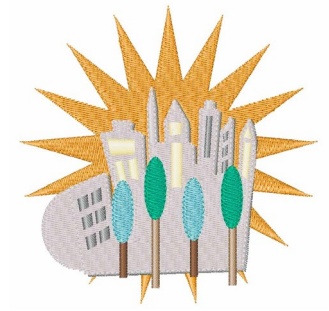

**Name:** City Skyline

**SKU:** WD02-JLA003417A

**Brand:** Windmill Designs

**Unique Colors:** 13 (9 color Stops)