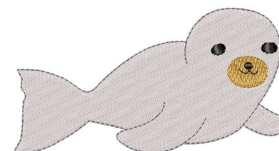

**Name:** Baby Seal Machine Embroidery Design

**SKU:** WD02-JLA003340A

**Brand:** Windmill Designs

**Unique Colors:** 13 (4 color Stops)