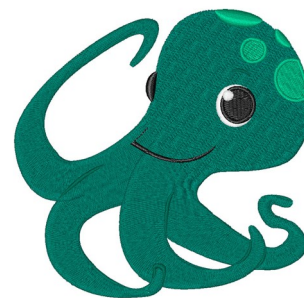

**Name:** Octopus

**SKU:** WD02-JLA003309A

**Brand:** Windmill Designs

**Unique Colors:** 13 (6 color Stops)