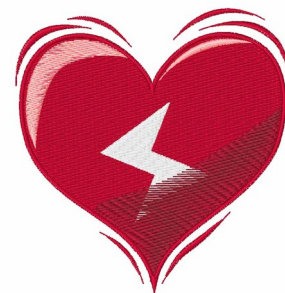

**Name:** Valentine Heart Machine Embroidery Design

**SKU:** WD02-JLA003226A

**Brand:** Windmill Designs

**Unique Colors:** 13 (5 color Stops)