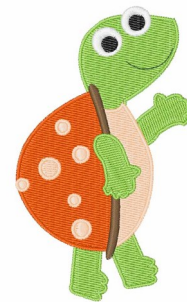

**Name:** Amusing Turtle

**SKU:** WD02-JLA003190A

**Brand:** Windmill Designs

**Unique Colors:** 13 (8 color Stops)