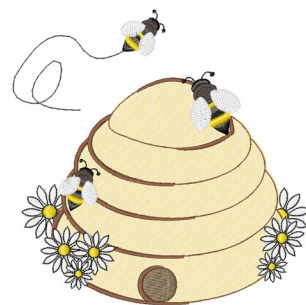

**Name:** Bee Hive

**SKU:** WD02-JLA003186A

**Brand:** Windmill Designs

**Unique Colors:** 13 (19 color Stops)