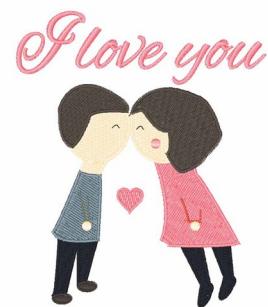

**Name:** Love You Kids Machine Embroidery Design

**SKU:** WD02-JLA003069D

**Brand:** Windmill Designs

**Unique Colors:** 13 (11 color Stops)