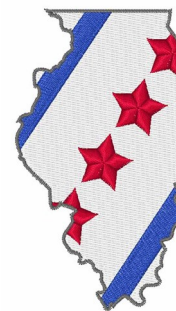

**Name:** Illinois Map

**SKU:** WD02-JLA003058A

**Brand:** Windmill Designs

**Unique Colors:** 13 (4 color Stops)