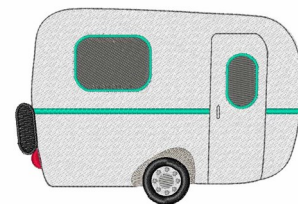

**Name:** Camper Trailer Machine Embroidery Design

**SKU:** WD02-JLA002995A

**Brand:** Windmill Designs

**Unique Colors:** 13 (10 color Stops)