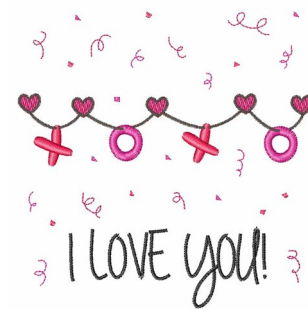

**Name:** I Love You Banner Machine Embroidery Design

**SKU:** WD02-JLA002980D

**Brand:** Windmill Designs

**Unique Colors:** 13 (5 color Stops)