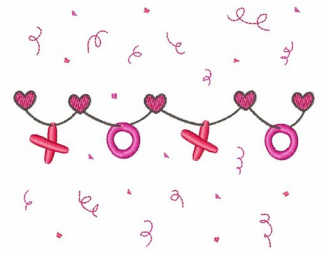

**Name:** Valentine Banner

**SKU:** WD02-JLA002980A

**Brand:** Windmill Designs

**Unique Colors:** 13 (4 color Stops)