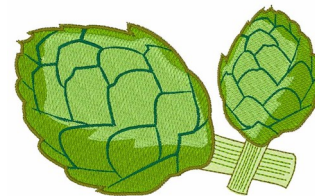

**Name:** Artichokes Machine Embroidery Design

**SKU:** WD02-JLA002875B

**Brand:** Windmill Designs

**Unique Colors:** 13 (11 color Stops)