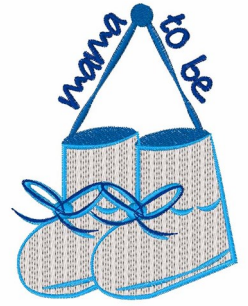

**Name:** Mama To Be

**SKU:** WD02-JLA002767C

**Brand:** Windmill Designs

**Unique Colors:** 13 (5 color Stops)