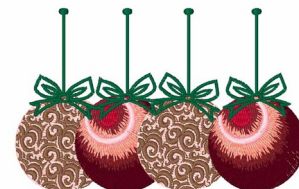

**Name:** Holiday Ornaments Machine Embroidery Design

**SKU:** WD02-JLA002730A

**Brand:** Windmill Designs

**Unique Colors:** 13 (17 color Stops)