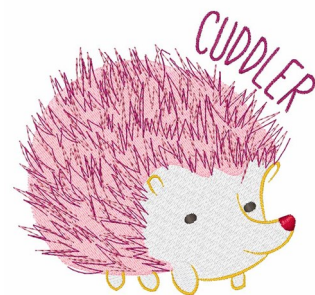

**Name:** Cuddler

**SKU:** WD02-JLA002658B

**Brand:** Windmill Designs

**Unique Colors:** 13 (7 color Stops)