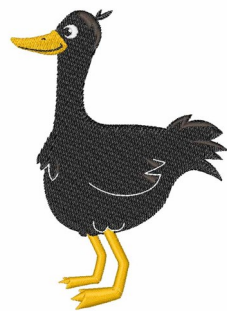

**Name:** Black Duck

**SKU:** WD02-JLA002428A

**Brand:** Windmill Designs

**Unique Colors:** 13 (6 color Stops)