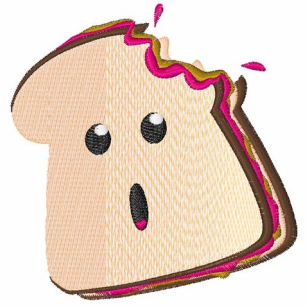

**Name:** Sandwich Bite

**SKU:** WD02-JLA002327A

**Brand:** Windmill Designs

**Unique Colors:** 13 (9 color Stops)