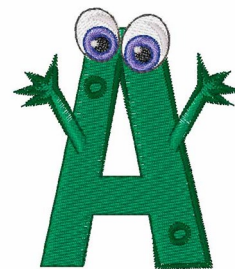

**Name:** Green Monsters A

**SKU:** WD02-JLA002294\_A

**Brand:** Windmill Designs

**Unique Colors:** 13 (8 color Stops)