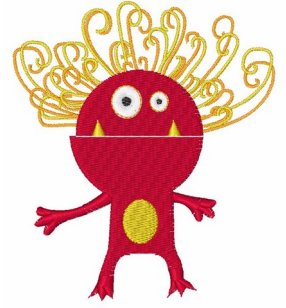

**Name:** Silly Monster

**SKU:** WD02-JLA002266A

**Brand:** Windmill Designs

**Unique Colors:** 13 (12 color Stops)