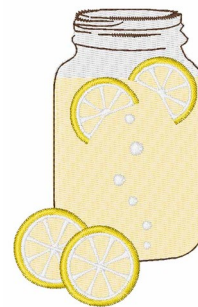

**Name:** Lemondade Machine Embroidery Design

**SKU:** WD02-JLA002257A

**Brand:** Windmill Designs

**Unique Colors:** 13 (7 color Stops)