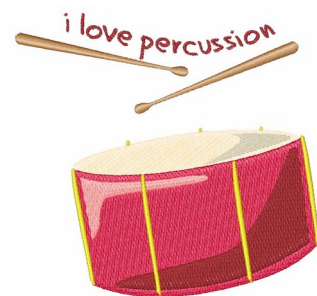

**Name:** Love Persussion Machine Embroidery Design

**SKU:** WD02-JLA002112B

**Brand:** Windmill Designs

**Unique Colors:** 13 (8 color Stops)