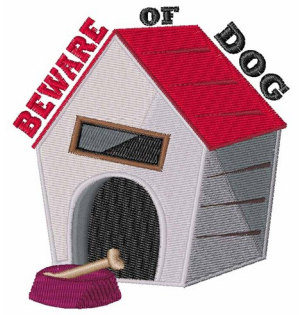

**Name:** Beware Of Dog

**SKU:** WD02-JLA002107B

**Brand:** Windmill Designs

**Unique Colors:** 13 (18 color Stops)