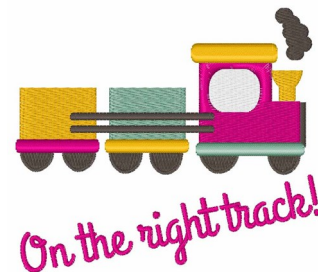

**Name:** The Right Track

**SKU:** WD02-JLA002050D

**Brand:** Windmill Designs

**Unique Colors:** 13 (8 color Stops)