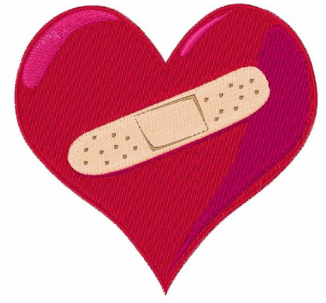

**Name:** Broken Heart

**SKU:** WD02-JLA002038A

**Brand:** Windmill Designs

**Unique Colors:** 13 (5 color Stops)