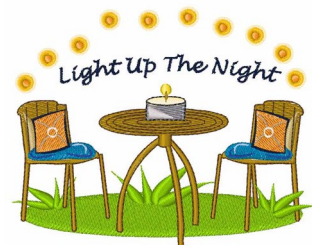

**Name:** Light Up Night Machine Embroidery Design

**SKU:** WD02-JLA002036C

**Brand:** Windmill Designs

**Unique Colors:** 13 (22 color Stops)