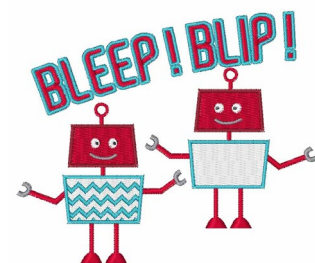

**Name:** Bleep Blip

**SKU:** WD02-JLA002004B

**Brand:** Windmill Designs

**Unique Colors:** 13 (8 color Stops)