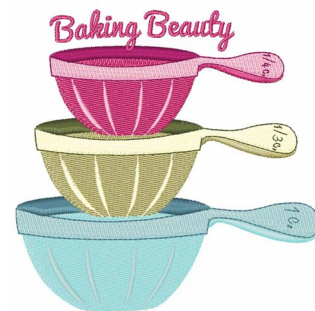

**Name:** Baking Beauty Machine Embroidery Design

**SKU:** WD02-JLA001971A

**Brand:** Windmill Designs

**Unique Colors:** 13 (10 color Stops)