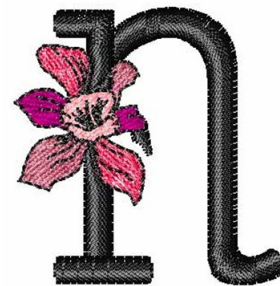

**Name:** Iris Font n Machine Embroidery Design

**SKU:** WD02-JLA001947\_ns

**Brand:** Windmill Designs

**Unique Colors:** 13 (6 color Stops)