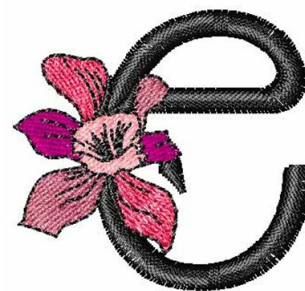

**Name:** Iris Font e Machine Embroidery Design

**SKU:** WD02-JLA001947\_es

**Brand:** Windmill Designs

**Unique Colors:** 13 (6 color Stops)