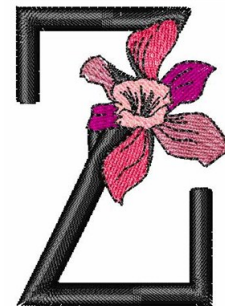

**Name:** Iris Font Z Machine Embroidery Design

**SKU:** WD02-JLA001947\_Z

**Brand:** Windmill Designs

**Unique Colors:** 13 (6 color Stops)