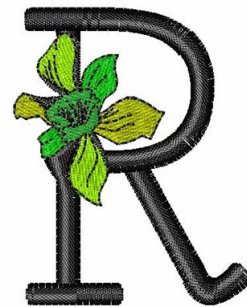

**Name:** Iris Font R Machine Embroidery Design

**SKU:** WD02-JLA001947\_R

**Brand:** Windmill Designs

**Unique Colors:** 13 (6 color Stops)