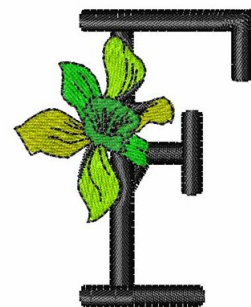

**Name:** Iris Font F Machine Embroidery Design

**SKU:** WD02-JLA001947\_F

**Brand:** Windmill Designs

**Unique Colors:** 13 (6 color Stops)