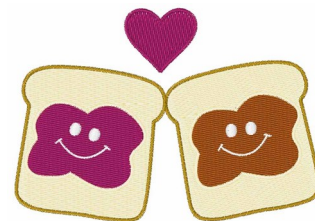

**Name:** Love Sandwich Machine Embroidery Design

**SKU:** WD02-JLA001935A

**Brand:** Windmill Designs

**Unique Colors:** 13 (5 color Stops)