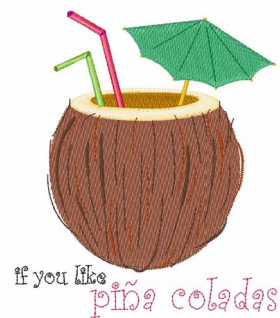

**Name:** Pina Colada Machine Embroidery Design

**SKU:** WD02-JLA001924B

**Brand:** Windmill Designs

**Unique Colors:** 13 (14 color Stops)